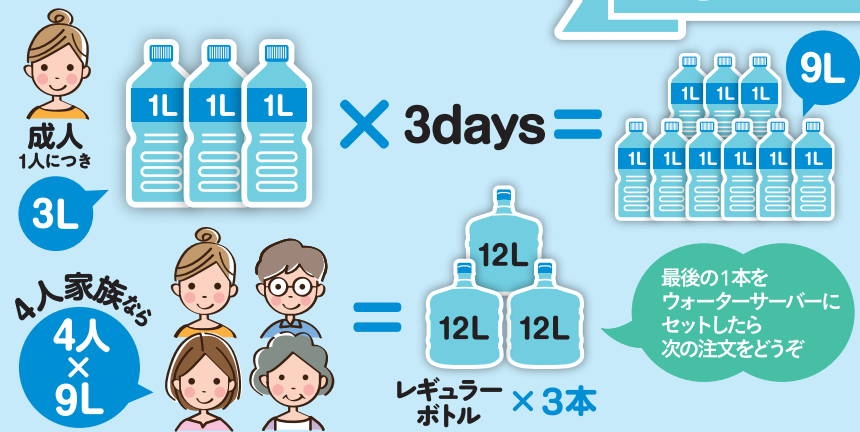

# 防災備蓄水

Aqua Clara

## 日常的に「食べて、買い足す」 ローリングストックで備蓄を!

従来「備蓄」というと保存食を用意するイメージですが、保存食は一度購入すると何年も放置してしまい、いざ使おうとすると消費期限が切れていた、ということが起こりがちです。ローリングストックは、いつも食べている食品を、備蓄も兼ねて多めに常備する備蓄方法。普段から使用し、使った分を買い足すことで常に新しいものを備蓄しておけるのでいざというときに安心です。

### お水もカンタン♡フレッシュ備蓄

成人が1日に必要な水は2.5L、ここに生活用水などの余裕を加え、1日3Lの水が必要とされています。内閣府が推奨する水の備蓄は3日以上。1人につき9L以上の備蓄水を用意しましょう。アクアクララのレギュラーボトルは12L。賞味期限は製造日より180日(6ヶ月)\*です。ご家族の人数に合わせてローリングストックすると安心ですね。  
※未開封の状態です直射日光を避け常温で保存した場合  
※開封したらお早めにお飲みください。