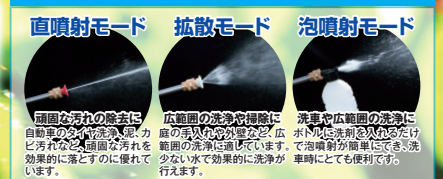

万能ハンディチェーンソー予備バッテリー付き
(バッテリー計2個付き)

167053 万能ハンディチェーンソー
バッテリーセット
特別価格 本体 **7,800円**
(税込8,580円)

強カパワフル水圧 MAGICAL WASH マジカルウォッシュ

軽量&コンパクト

25MPa 吐出水圧

充電式 コードレス高圧洗浄機

コンセントや水道水不要!

コードレス&給水セット付で、バケツがあればどこでもすぐに使えます!

使い方は簡単4STEP!

マジカルウォッシュ 使用方法説明動画 はこちら!

用途に合わせてノズル切替可能 3種類のモード

セット内容

本体、延長ロッド、拡散ノズル、直噴射ノズル、泡噴射ノズル、ホースコネクター、5mホース、自動給水フィルター、ペットボトルコネクター、バッテリー/PSE適合品(1個)、充電器、収納ケース、取扱説明書、保証書(お買い上げ日より1年間)

バッテリー+充電器付き! 12点セット

167061 マジカルウォッシュ
特別価格 本体 **5,780円**
(税込6,358円)