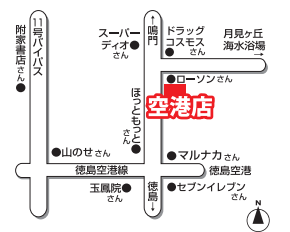

B ナビパック 月々 **2,200** 円 (税込)

ETC (音声タイプ) ガラス系 ボディコーティング ナビ (Bluetooth対応)

※画像はイメージです。

徳島 000
ね **12-34**

好きな
ナンバーに!

1.2万円相当分

通常3年を
2年延長!

1.2万円相当分

希望ナンバー

5年間保証修理

楽っとリース
軽・新車 | カーリース専門
カースポットクシマ
空港店 | 国府店 | カースポットクシマ | 検索

空港店
TEL088-699-3232
板野郡松茂町中喜来稲本 220-7
【営業時間】
平日 9:30~18:00
日/祝 10:30~18:00
【定休日】
毎週火曜・水曜

国府店
TEL088-637-2828
徳島市国府町松岡字家内田 20-1
【営業時間】
平日 9:30~18:00
日/祝 10:30~18:00
【定休日】
毎週火曜・水曜