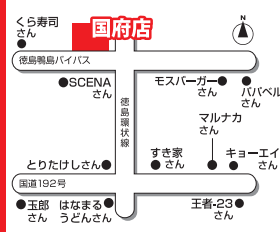

B ナビパック 月々 **2,200** 円 (税込)

ETC (音声タイプ) ガラス系 ボディコーティング ナビ (Bluetooth対応)

※画像はイメージです。

徳島 000
ね **12-34**

好きな
ナンバーに!

1.2万円相当分

通常3年を
2年延長!

1.2万円相当分

希望ナンバー

5年間保証修理

楽っとリース
軽・新車 | カーリース専門
カースポットクシマ
空港店 | 国府店 | カースポットクシマ | 検索

空港店
TEL088-699-3232
板野郡松茂町中喜来稲本 220-7
【営業時間】
平日 9:30~18:00
日/祝 10:30~18:00
【定休日】
毎週火曜・水曜

国府店
TEL088-637-2828
徳島市国府町松岡字家内田 20-1
【営業時間】
平日 9:30~18:00
日/祝 10:30~18:00
【定休日】
毎週火曜・水曜