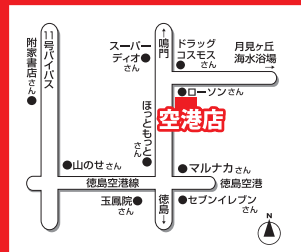

B ナビパック 月々**2,200円**
 ETC(音声タイプ) ガラス系 ポディコーティング ナビ(Bluetooth対応)

さらに特典 **A+B** パックを
 ご契約いただくと

徳島 000
 ね **12-34**
 お好きな
 ナンバーに! **1,2万円**相当分
希望ナンバー 通常3年を
 2年延長! **1,2万円**相当分
5年間保証修理

楽っとリース
 軽・新車 | カーリース専門
カースポットクシマ
 空港店 | 国府店 | カースポットクシマ | 検索