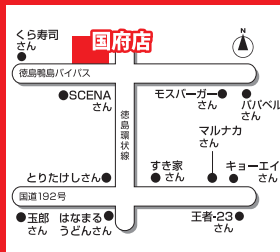

B ナビパック 月々**2,200円**
 ETC(音声タイプ) ガラス系 ポディコーティング ナビ(Bluetooth対応)

さらに特典 **A+B** パックを
 ご契約いただくと

徳島 000
 ね **12-34**
 お好きな
 ナンバーに! **1,2万円**相当分
希望ナンバー 通常3年を
 2年延長! **1,2万円**相当分
5年間保証修理

楽っとリース
 軽・新車 | カーリース専門
カースポットクシマ
 空港店 | 国府店 | カースポットクシマ | 検索

空港店
 TEL088-699-3232
 板野郡松茂町中喜来稲本 220-7
 【営業時間】
 平日 9:30~18:00
 日/祝 10:30~18:00
 【定休日】
 毎週火曜・水曜日

国府店
 TEL088-637-2828
 徳島市国府町桜間字家内田 20-1
 【営業時間】
 平日 9:30~18:00
 日/祝 10:30~18:00
 【定休日】
 毎週火曜・水曜日

掲載のリース料には、車両本体価格、自動車取得税、登録諸費用、重量税(全期間含む)、自賠責保険料(全期間含む)、車検(基本点検)が含まれています。●車両やオプションの価格は予告なく変更する場合があります。●車両やオプションのリース料も変更となります。●掲載のリース料は2026年6月現在のものです。リース料は予告なく変更する場合があります。●租税公課、自賠責保険料が変更された場合は、表示されているリース料も変更されます。●月間走行距離は1,000kmでリース料を算出しています。●装備オプションやグレード、メンテナンス内容などの条件は変更が可能です。●その場合は、リース料が変わります。●設定残価とは、リース満了時の車両売却予想価格のことです。リース満了時に設定残価と車両の査定額とを精算し、査定額が残価を下回った場合、差額はお客様の負担となります。詳しくはスタッフまでお問い合わせ下さい。写真はイメージです。掲載のグレードと異なる場合があります。