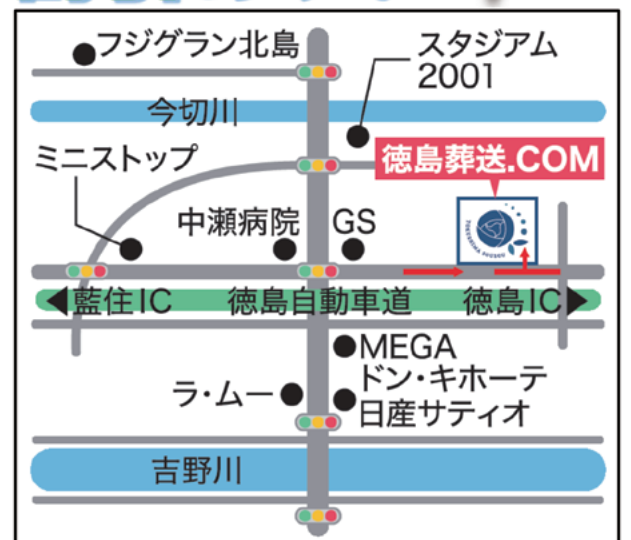

コープの家族葬

徳島市応神町古川字戎子野40

専用TEL: 088-677-9070

(24時間365日対応)